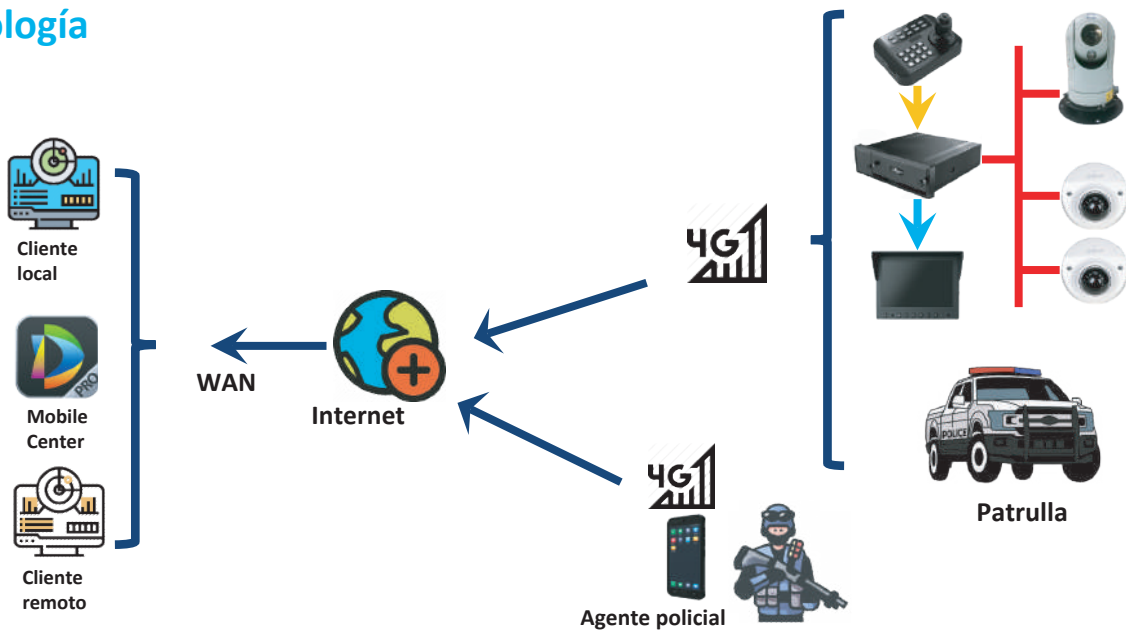

IA Equipada, Protege tu Mundo

Solución de Patrulla Inteligente Dahua

Mapa todo en uno

Búsqueda rápida de fugitivos

Envío rápido

Solución de Patrulla Inteligente Dahua

Topología

Características

Búsqueda de fugitivos de alta eficiencia

Nuestra solución admite el reconocimiento automático de matrículas y el reconocimiento facial para mejorar la eficacia de la búsqueda de fugitivos cuando el coche de policía patrulla en la calle, una vez que se detecta la persona o el coche de la lista negra, se activará para enviar la alarma a la plataforma.

Mapa de la fuerza policial todo en uno

Todas las fuerzas policiales (coches de policía y policías) se pueden mostrar en el mapa eléctrico del centro móvil, una vez que hay una emergencia y la solicitud de apoyo, el operador en el centro de control puede enviar la fuerza policial más cercana a la base de apoyo en el mapa eléctrico.

Investigación del sospechoso

Investigación de vehículos

Productos Recomendados

MNVR8104-GFWI
rabadador de vídeo HD de 4 canales

MPTZ1100-2030
IR HD Mobile PTZ

Mobile center
Plataforma todo en uno

* El diseño y las especificaciones están sujetos a cambios sin previo aviso.